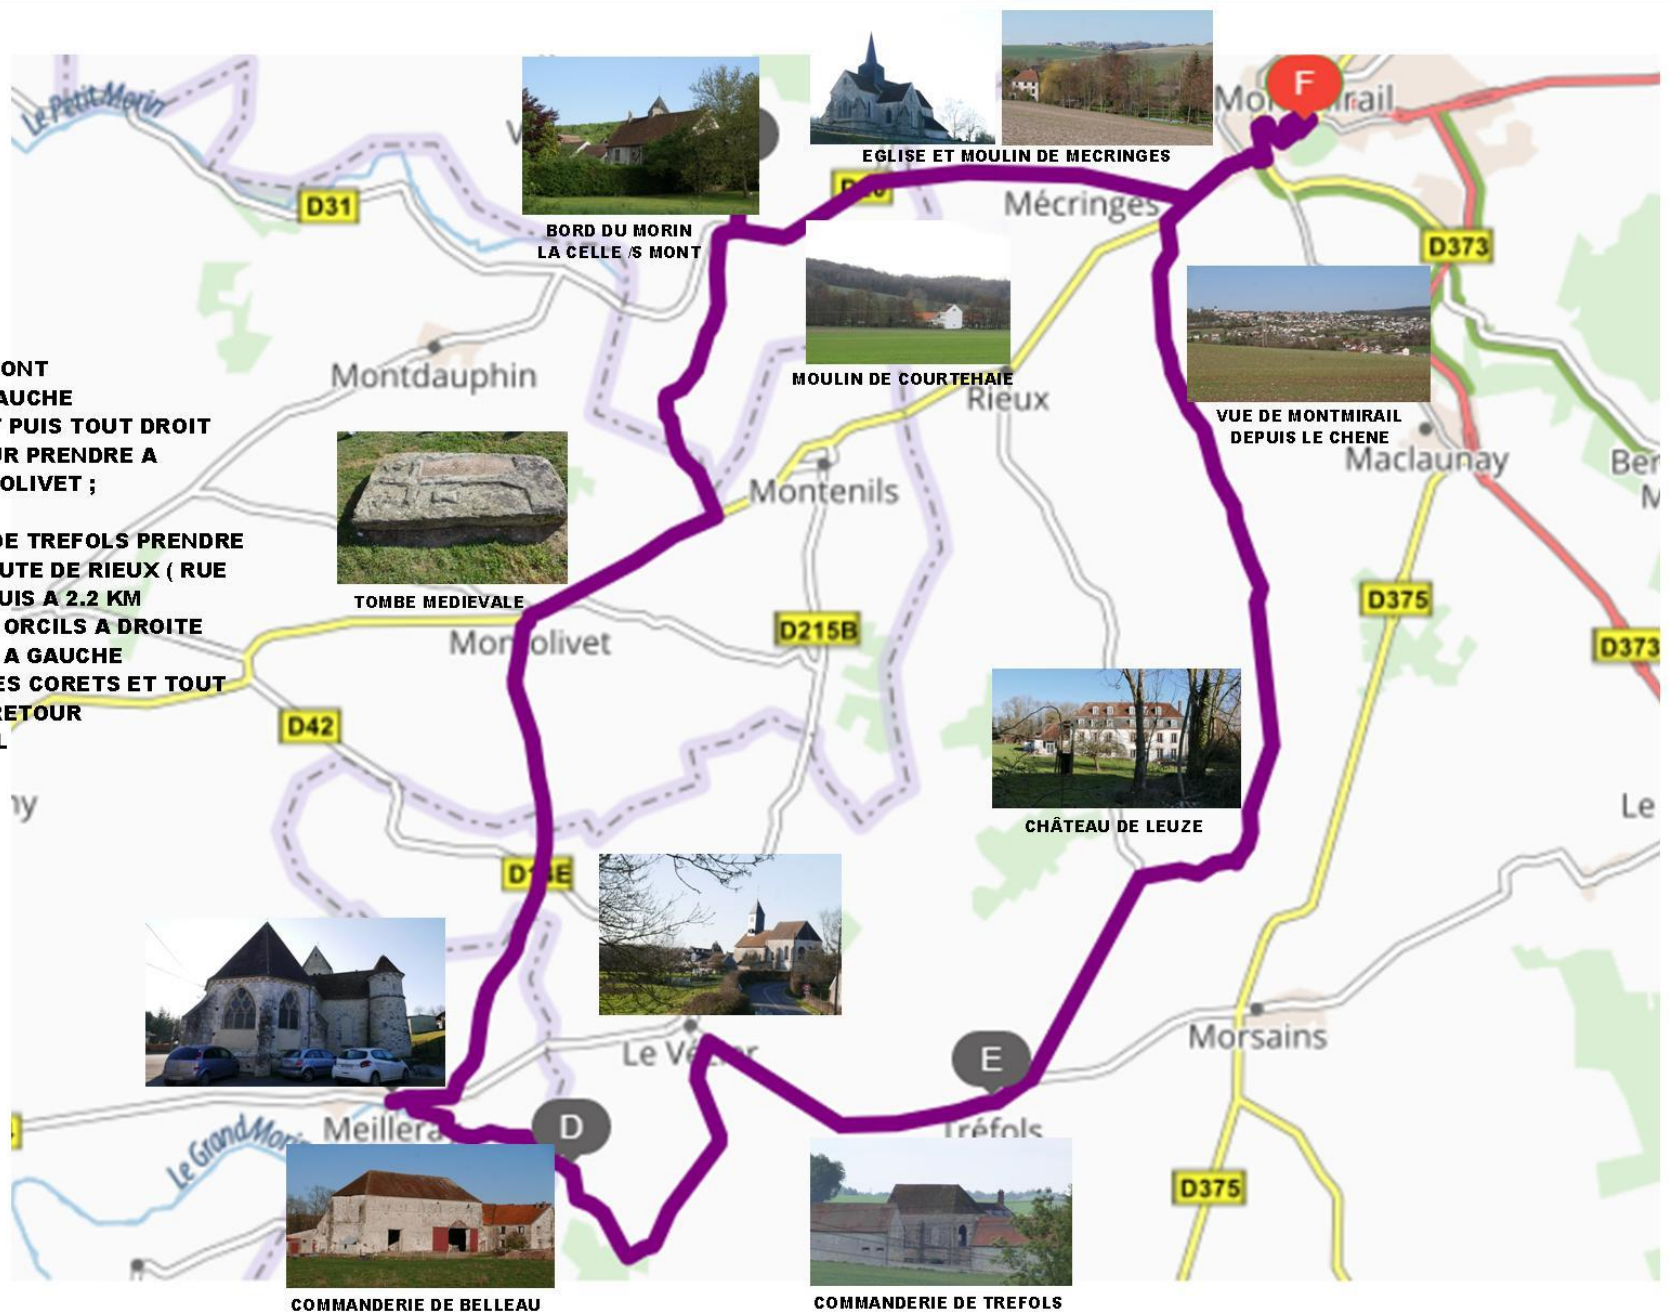

# CIRCUIT C

MONTMIRAIL – MECRINGES – LA CELLE S/MONTMIRAIL – MONTOLIVET – MEILLERAY – LE VEZIER – TREFOLS

**38 KM**  
**2H41**

**LA CELLE /S MONT  
PRENDRE A GAUCHE  
COUCERMONT PUIS TOUT DROIT  
AU CARREFOUR PRENDRE A  
DROITE MONTOLIVET ;**

**A LA SORTIE DE TREFOLS PRENDRE  
A GAUCHE ROUTE DE RIEUX ( RUE  
PISSELOUP) PUIS A 2.2 KM  
PRENDRE LES ORCIS A DROITE  
PUIS A LEUZE A GAUCHE  
DIRECTION LES CORETS ET TOUT  
DROIT POUR RETOUR  
A MONTMIRAIL**

COMMANDERIE DE BELLEAU

COMMANDERIE DE TREFOLS