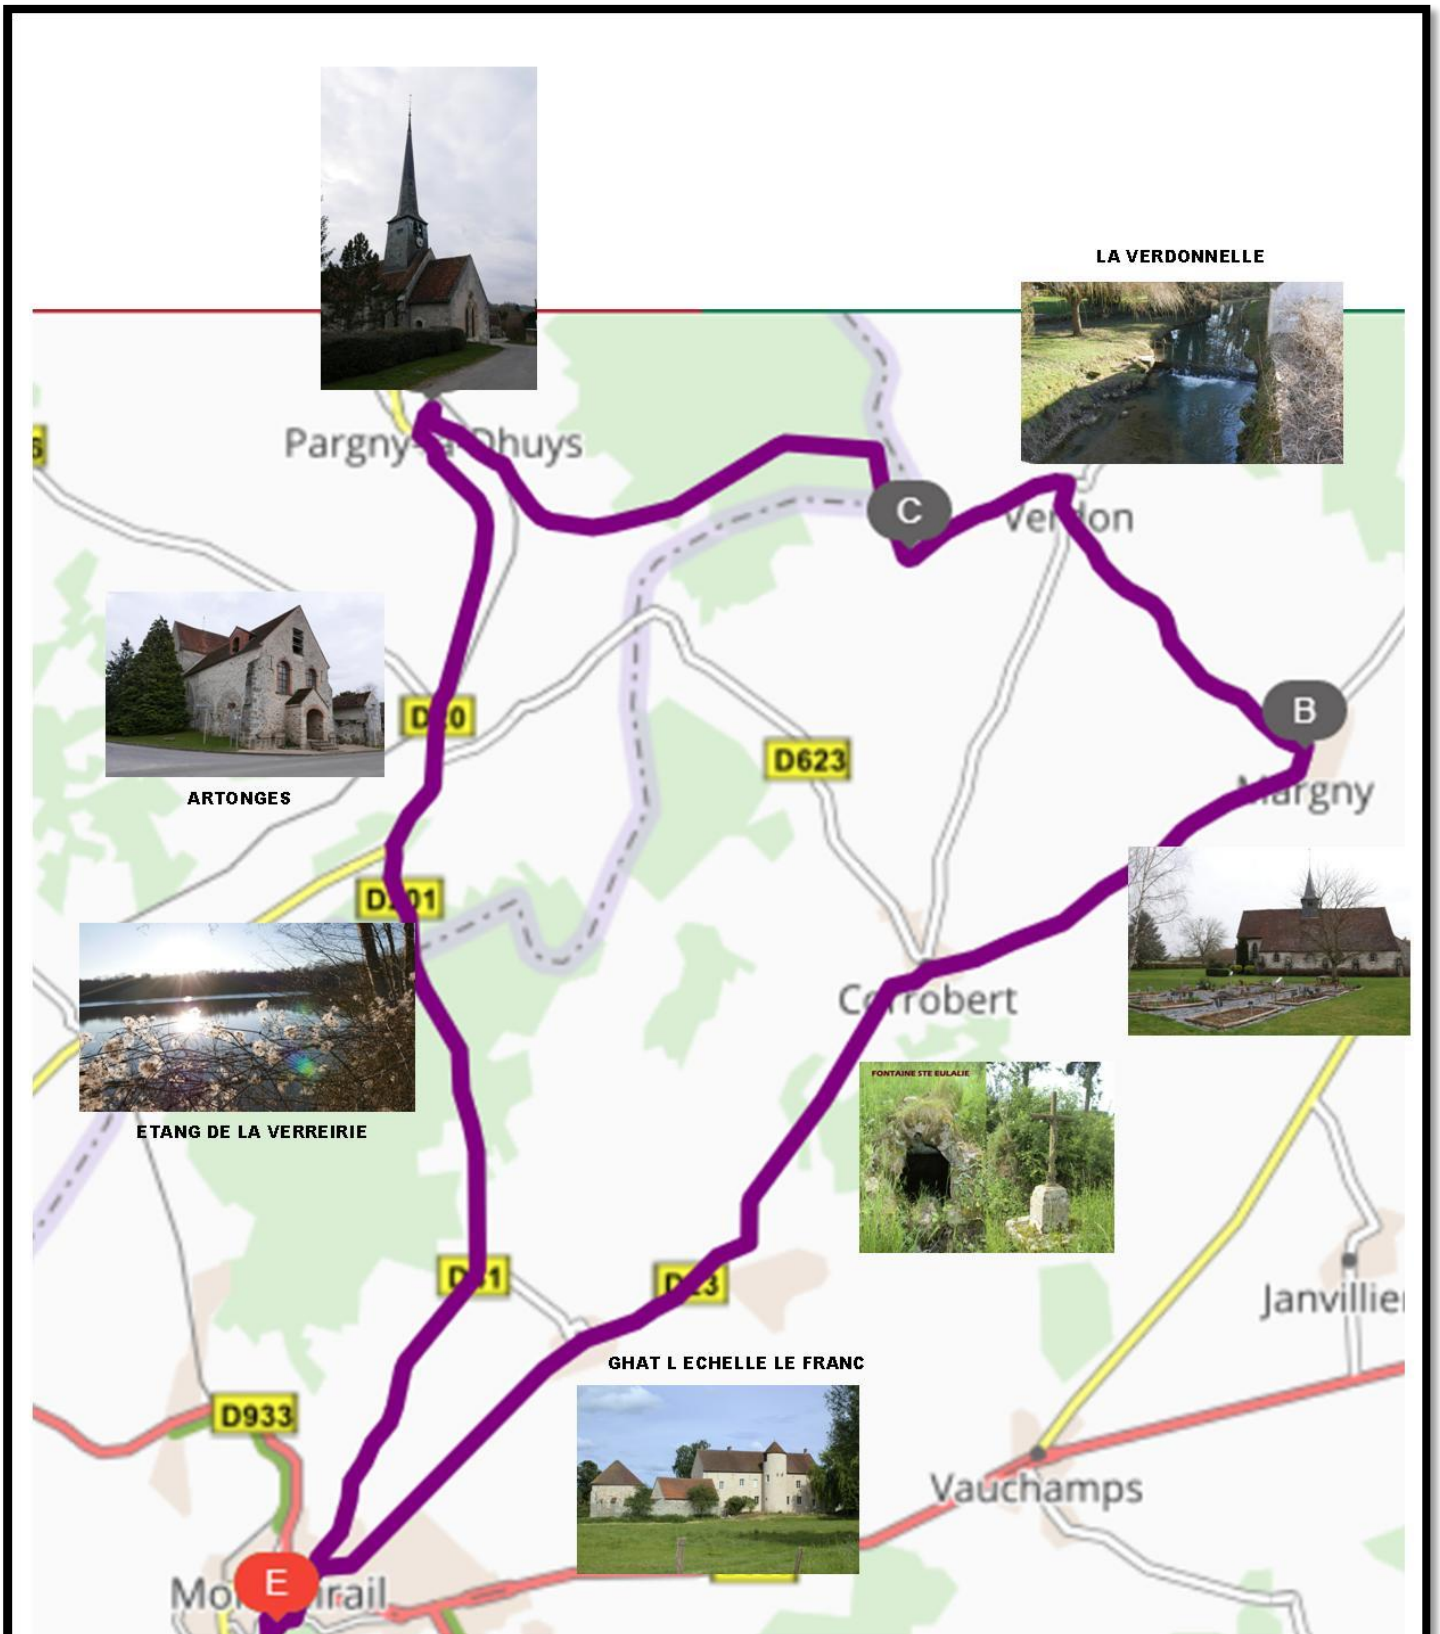

CIRCUIT A

MONTMIRAIL – CORROBERT – MARGNY – VERDON – PARGNY-LA-DHUIYS – ARTONGES

A VERDON APRES L EGLISE PRENDRE A GAUCHE PUIS TOUT DROIT JUSQUE COURBOUVIN ,PRENDRE A DROITE PUIS A 1 KM PRENDRE A GAUCHE , PUIS TOUT DROIT JUSQUE PARGNY LA DHUYS

31 KM 2H11